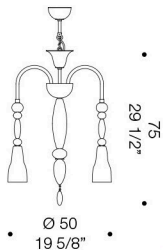

8003

Glass colour

Clear glass

8003 K6

HALO/LED
E 14
6 x MAX 46W

12,50 Kg
0,252 m³

8003 P6

HALO/LED
E 14
6 x MAX 46W

12,00 Kg
0,252 m³

Frame finish

Chrome