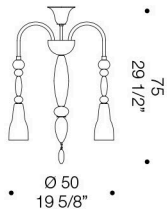

8003

Glass colour

Clear glass

8003 K6

HALO/LED
E 14
6 x MAX 46W

12,50 Kg
0,252 m³

8003 P6

HALO/LED
E 14
6 x MAX 46W

12,00 Kg
0,252 m³

Frame finish

Chrome